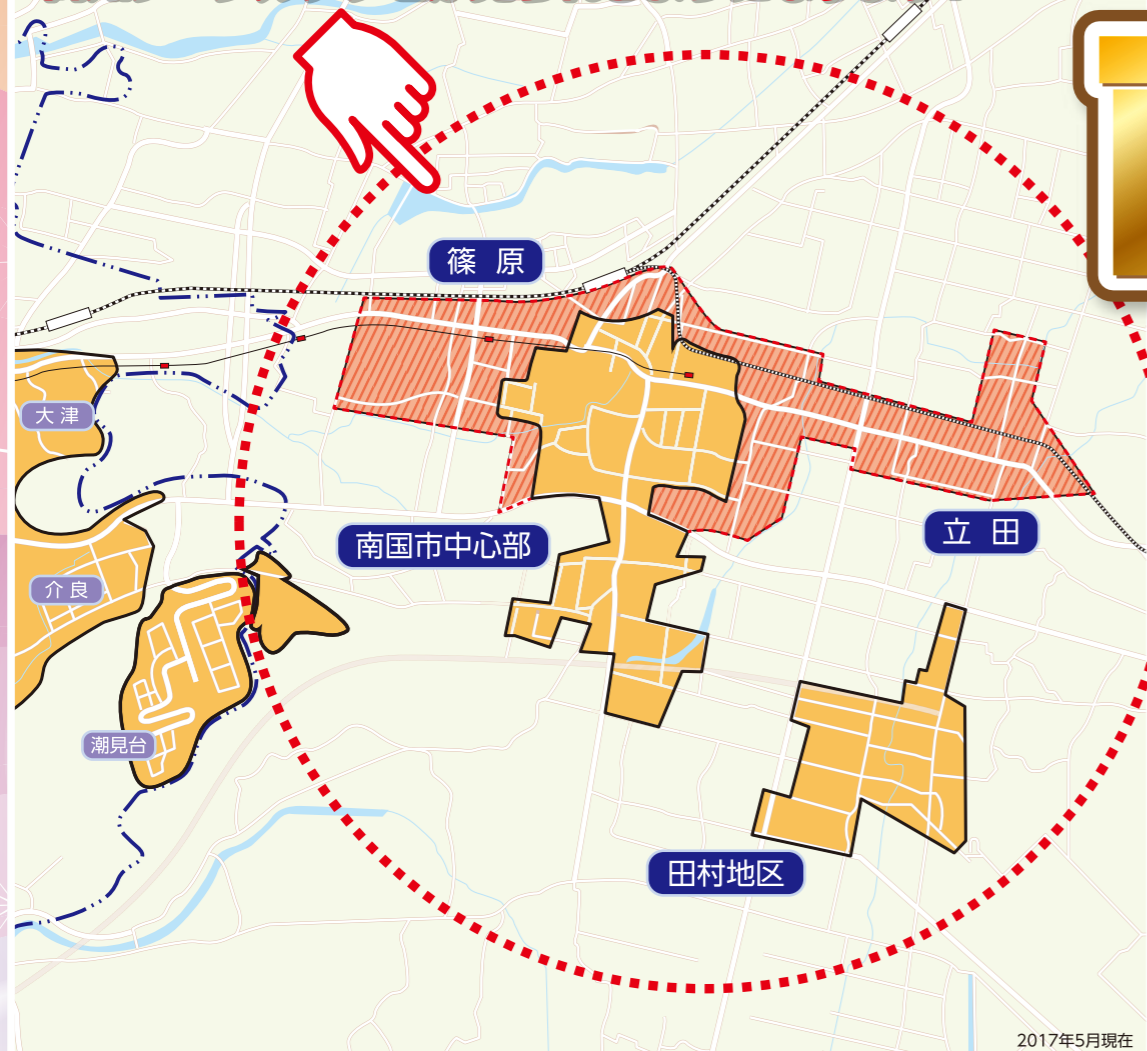

南国市の、こちらの地域でも
高知ケーブルテレビが見られるようになります!

高知ケーブルテレビの

南国エリアが 拡大!

おまかせ
しました!

現在お申し込み受付中!

デジタルテレビ

初期費用無料♪
沢山のチャンネルをご自宅で!

ピカラ光ねっと

最大1G(ギガ)高速通信。
快適インターネット!

ピカラ光でんわ

電話番号や使い方はそのまま。
おトクな料金で安心!

おトクなセットも! 詳しくは裏面をご覧ください!

お申し込み・お問い合わせはお気軽にどうぞ♪

デジタルテレビのおすすめプラン

地デジのみサービス

月額
利用料

1,600円+税

合計
18ch
見られる!

高知の地上デジタル放送
+
KCBチャンネルHV
+
KSB瀬戸内海放送
(テレビ朝日系列)

BS放送
[BS放送はBSバスルー対応方式で
視聴可能。※1]

BS放送をご視聴するには各テレビごとに「BS分波器」の接続が必要となります。詳しくはお問い合わせください。

チャンネル一覧

KSB瀬戸内海放送 (テレビ朝日系列) オススメ番組紹介

- 徹子の部屋
- 雨上がり決死隊のトーク番組 アメトーーク!
- ドラえもん
- 金曜★ロンドンハーツ
- ミュージックステーション
- 仮面ライダーエグゼイド
- キラキラ☆プリキュアアラモード
- ワールドプロレスリング