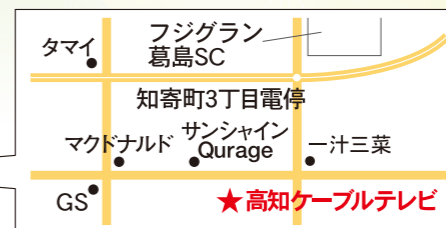

最大1G(ギガ)高速通信。
快適インターネット!

ピカラ光でんわ

電話番号や使い方はそのまま。
おトクな料金で安心!

おトクなセットも! 詳しくは裏面をご覧ください!

お申し込み・お問い合わせはお気軽にどうぞ♪

デジタルテレビのおすすめプラン

地デジのみサービス

月額
利用料

1,600円+税

合計
18ch
見られる!

高知の地上デジタル放送
+
KCBチャンネルHV
+
KSB瀬戸内海放送
(テレビ朝日系列)

BS放送
[BS放送はBSバスルー対応方式で
視聴可能。※1]

BS放送をご視聴するには各テレビごとに「BS分波器」の接続が必要となります。詳しくはお問い合わせください。

チャンネル一覧

KSB瀬戸内海放送 (テレビ朝日系列) オススメ番組紹介

- 徹子の部屋
- 雨上がり決死隊のトーク番組 アメトーーク!
- ドラえもん
- 金曜★ロンドンハーツ
- ミュージックステーション
- 仮面ライダーエグゼイド
- キラキラ☆プリキュアアラモード
- ワールドプロレスリング