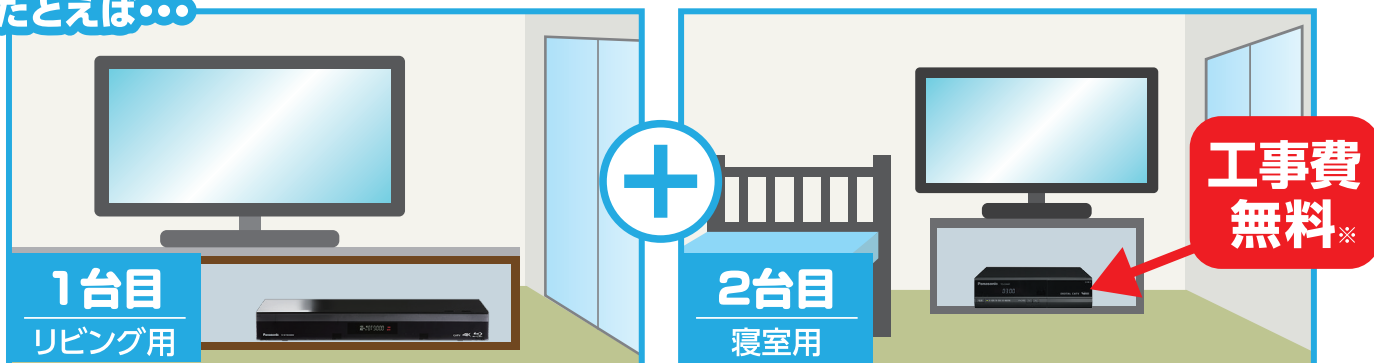

STB増設

期間

2024年

3月末まで

キャンペーン

2台目以降の

増設工事費無料!

さらに **6**ヵ月間 **550**円(税込) 割引!

例: シンプルSTBレンタルプランの場合... 2台目以降共通料金 2,200円 - 550円 = 1,650円 (税込)

2台目STBの取付について

2台目以降のSTB増設の場合のみ、工事費負担がありません。

たとえば...

※最低利用期間が6ヵ月となります。

最低利用期間満了前に解約される場合は、弊社所定の料金(利用料予定6ヵ月分ー収納利用料)をお支払いいただきます。

書斎・寝室・子供部屋に。家中でケーブルテレビを楽しみませんか?