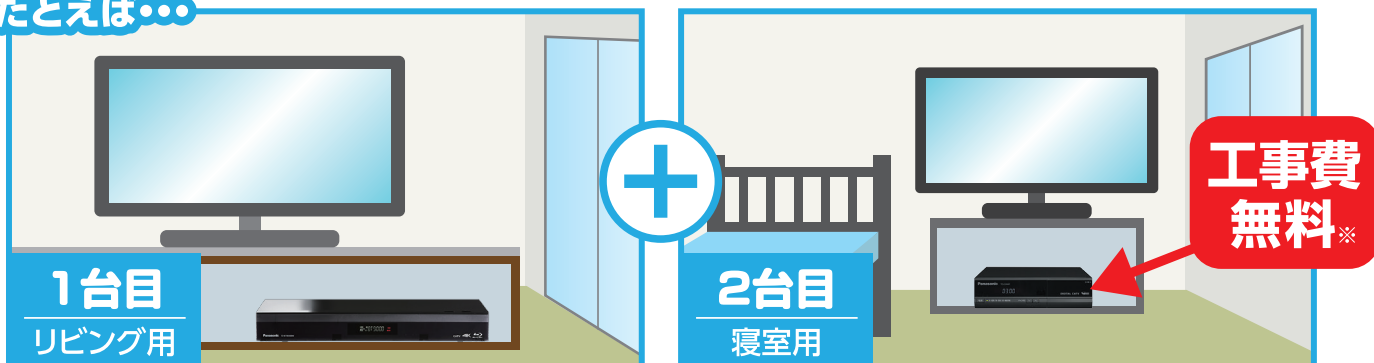

STB増設特典

2台目以降の
増設工事費**無料!**

さらに **6**ヵ月間 **550**円(税込) **割引!**

例: シンプルSTBレンタルプランの場合... 2,200円 - 550円 = 1,650円(税込)

2台目STBの取付について

2台目以降のSTB増設の場合のみ、工事費負担がありません。

たとえば...

※最低利用期間が6ヵ月となります。

最低利用期間満了前に解約される場合は、弊社所定の料金(利用料予定6ヵ月分ー収納利用料)をお支払いいただきます。

書斎・寝室・子供部屋に。家中でケーブルテレビを楽しみませんか?

KCB 高知ケーブルテレビ
KOCHI CABLE BROADCAST

0120-801-520

〒781-9537 高知市若松町10番12号

★受付時間/9:00~17:00(年始を除く) ★日曜祝日もOK!

<https://www.kcb.co.jp>