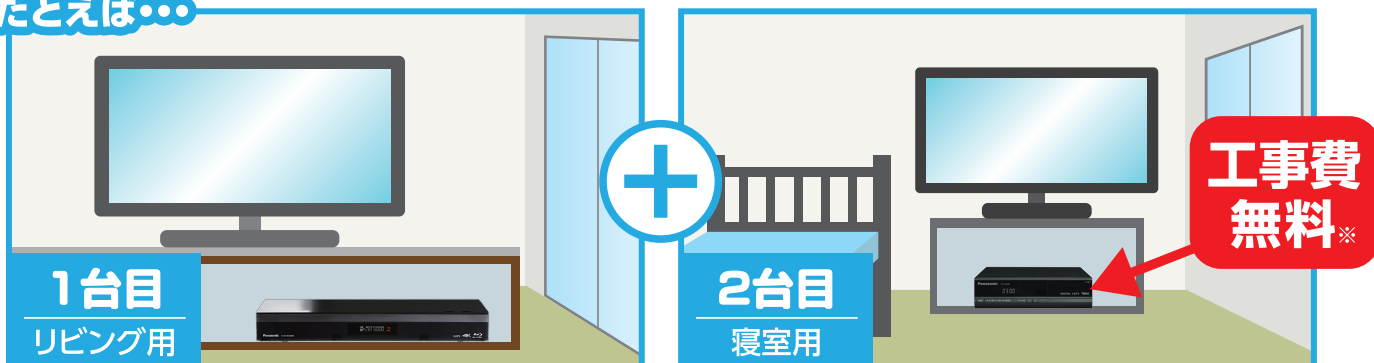

STB増設特典

2台目以降の
増設工事費**無料!**

さらに **6**ヵ月間 **550**円(税込) **割引!**

例: シンプルSTBレンタルプランの場合...2,200円-550円=1,650円(税込)

2台目STBの取付について

2台目以降のSTB増設の場合のみ、工事費負担がありません。

たとえば...

※最低利用期間が6ヵ月となります。